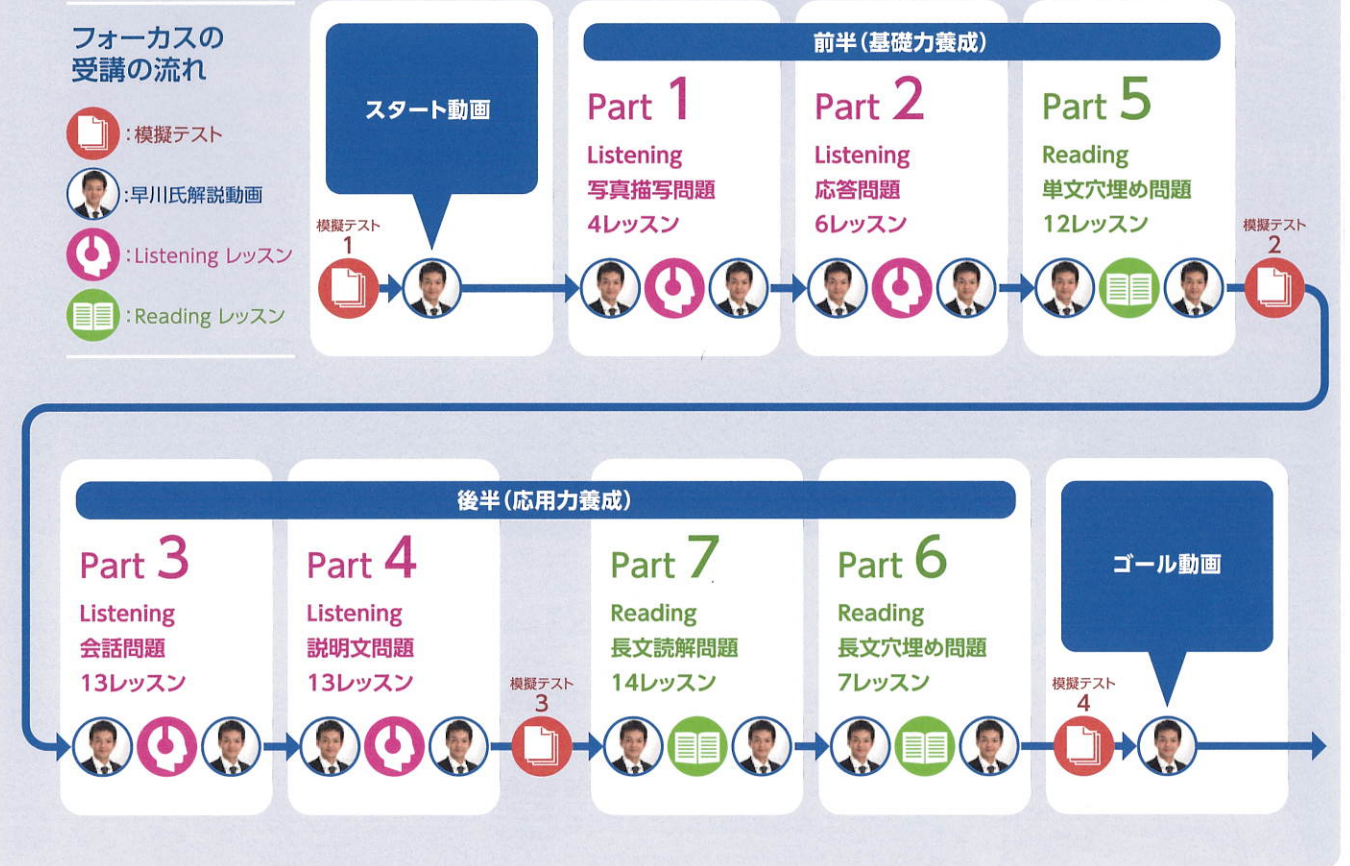

ここが
ポイント!!

- TOEIC® L&R 専門講師 早川幸治氏が初級者の為だけにレッスンを作成
- 簡単確実なパートから学習! だからスコアが上がる! (Part1→2→5→3→4→7→6)
- TOEIC® L&R 本番に頻出する問題傾向・語彙・文法だけを集中的にレッスン
- 前半 (Part1,2,5) で基礎力、後半 (Part3,4,7,6) で応用力を鍛える
- だから初級者でも、着実に知識量を増やせる!

2. TOEIC® L&R 対策 解説動画(早川氏)

全16本の動画視聴が可能! 各Partの前後に学習方法、アドバイス、テクニックなどをプロの講師が教えてくれます! だからやる気が続く!

3. TOEIC® L&R 模擬テスト

4種類の模試(100問1時間)でテストに慣れる、構成・時間配分を理解できる! 研修前後の成果測定にも利用できます!

レッスンの流れ

受講方法1:「フォーカス」

フォーカスとは、初級者が最も効果的に学習できる順番でレッスンを進める事ができる機能です。これにより...

- TOEIC® L&R の学習方法・順番に悩む必要はありません。Reallyenglishにお任せください!
例: 早川氏の解説動画 (Part 1 レッソンの前に) → Part 1 対策レッスン → 解説動画 (Part 1 レッソンの後に)
- 簡単な問題、確実にスコアが取れるパートから学習を進めるから、面白いほどスコアが上がる!
- 基礎力から応用力を鍛える仕組みになっているから、今まで解けなかった問題が解ける!

受講方法2:「全てのアクティビティ」

全てのアクティビティでは、全69レッスン・動画16本・TOEIC® L&R 模擬テスト4種からお好きなものを選択して受講することができます。ご自身の弱点を集中的に強化したい場合や、興味のあるレッスンから学習したい方に向いています。

レッスンやテストは、何度でも復習できます。

※初級者の方には「受講方法1:フォーカス」を推奨します。受講方法は、受講期間内であればいつでも切り替える事ができます。