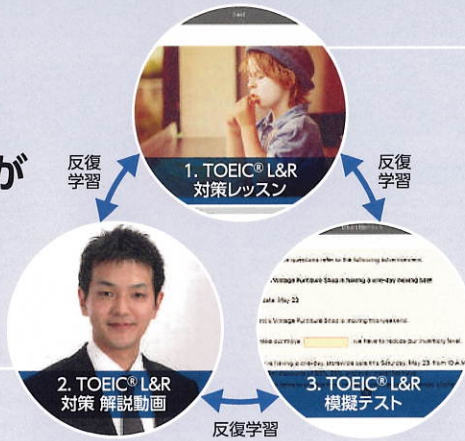

得点力
を向上

TOEIC® L&R 600 突破

KICKOFF FOR THE TOEIC® L&R

スマートフォン・タブレットに対応!

対象レベルと概要

コース
ゴール

- TOEIC® L&R 受験のコツを習得する
- TOEIC® L&R 形式に慣れる
- 現状の英語レベルを把握する

【初級～中級】 TOEIC® L&R スコア 250～600点程度

標準受講期間 3～12ヶ月(法人6ヶ月)

コースボリューム 約 50～60 時間

言語 日本語

レッスン内容

本コースは、3つのカリキュラムから構成されています。

- TOEIC® L&R 対策レッスン
- TOEIC® L&R 対策解説動画 (早川 幸治氏)
- TOEIC® L&R 模擬テスト*

動作環境 (2023年2月現在)

【PC動作環境】
Microsoft Edge, Google Chrome, Firefox, Safari すべて最新版
【スマートフォン・タブレットアプリ動作環境】
iOS, iPadOS 12以上, Android 10.0以上。
画面サイズ4インチ以上のスマートフォンもしくはタブレットデバイス

最新の動作環境については以下のURLからご確認ください。
https://info.reallyenglish.jp/system_requirements

初級者が最も効果的に
学習できるコース!
確実にスコアが取れる
パートから、より難易度が
高いパートを学習する
ステップアップ方式!

- TOEIC® L&R 対策レッスン**
全69レッスン
リスニング36レッスン
Part 1 写真描写問題 4レッスン
Part 2 応答問題 6レッスン
Part 3 会話問題 13レッスン
Part 4 説明文問題 13レッスン
リーディング33レッスン
Part 5 単文穴埋め問題 12レッスン
Part 6 長文穴埋め問題 7レッスン
Part 7 長文読解問題 14レッスン
1レッスン約30～40分

ここが
ポイント!!

- TOEIC® L&R 専門講師 早川幸治氏が初級者の為だけにレッスンを作成
- 簡単確実なパートから学習! だからスコアが上がる! (Part1→2→5→3→4→7→6)
- TOEIC® L&R 本番に頻出する問題傾向・語彙・文法だけを集中的にレッスン
- 前半 (Part1,2,5) で基礎力、後半 (Part3,4,7,6) で応用力を鍛える
- だから初級者でも、着実に知識量を増やせる!